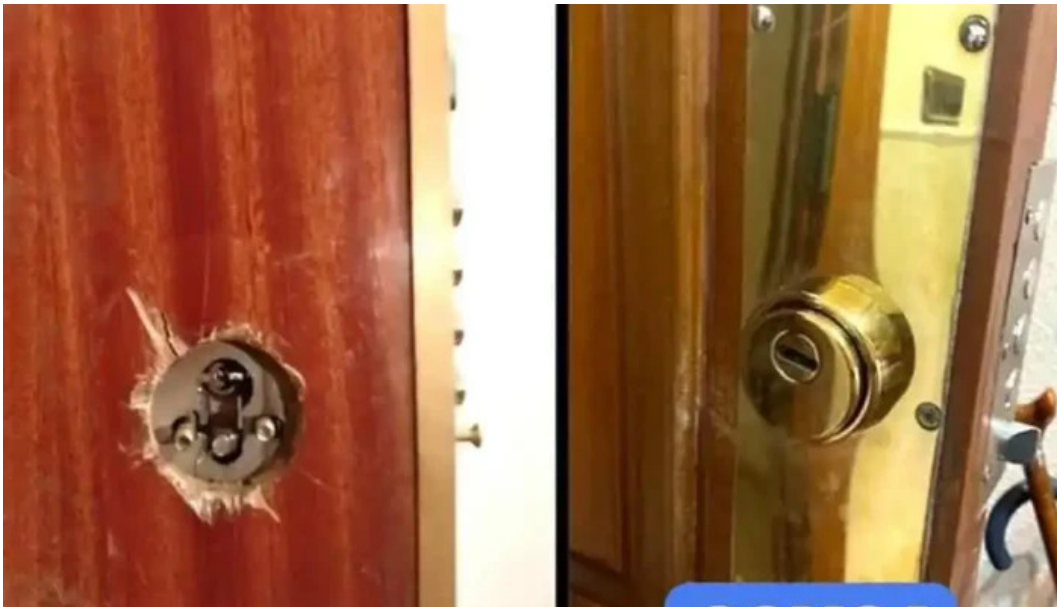

**Cerrajería M.a.j. - Montjuïc**

montjuïc

 I'm not a robot

Publicado el: 05/04/25	Visitas: 408
Comentarios: 0	Ver comentarios
Votos: 51	Puntaje: 5

[https://www.comga.es/cerrajero/montjuic/cerrajería-m-a-j-montjuic\\_21460.php](https://www.comga.es/cerrajero/montjuic/cerrajería-m-a-j-montjuic_21460.php)*montjuïc****Cerrajería M.a.j. - Montjuïc*****Cerrajero Cerrajería M.A.J. en Montjuïc, Barcelona**